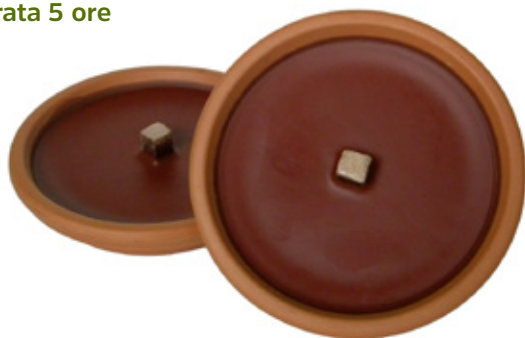

Lampada led per insetti
uso interno - 2x5W

11,90

Lampada led per insetti
uso interno - 2x4W

8,99

Supporto per spirali
antizanzara + zampirone

1,99

Fiaccola alluminio
citronella - diametro cm. 11
durata 3 ore

0,99

Fiaccola alluminio
citronella - diametro cm. 14
durata 4 ore

1,19

Citronella in alluminio
diametro cm. 16,5x8

1,39

Fiaccola in terracotta
cera rossa
diametro cm. 17,5
durata 5 ore

2,99

Fiaccola coccio
diametro cm. 15,5
durata 4 ore

1,99

Fiaccola coccio
diametro cm. 11
durata 3 ore

1,49

Citronella tealight

25 pezzi

2,19

Citronella tealight Maxi
4 pezzi

1,59