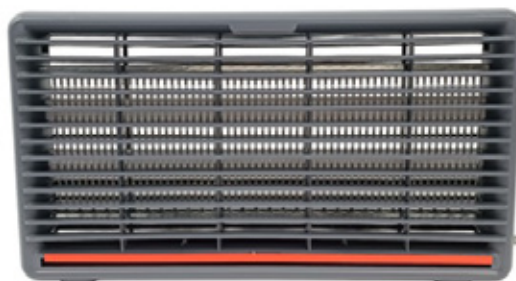

Lampada solare
Vega
cm. 4,6x30

1,00

Racchetta
per zanzare
elettrica
a batteria
vari colori

2,99

Racchetta
per zanzare
ricaricabile
con cavo
vari colori

4,99

Lampada
anti zanzara

4,99

Lampada led per insetti
uso interno - 2x5W

11,90

Lampada led per insetti
uso interno - 2x4W

8,99

Supporto per spirali
antizanzara + zampirone

1,99

Fiaccola alluminio
citronella - diametro cm. 11
durata 3 ore