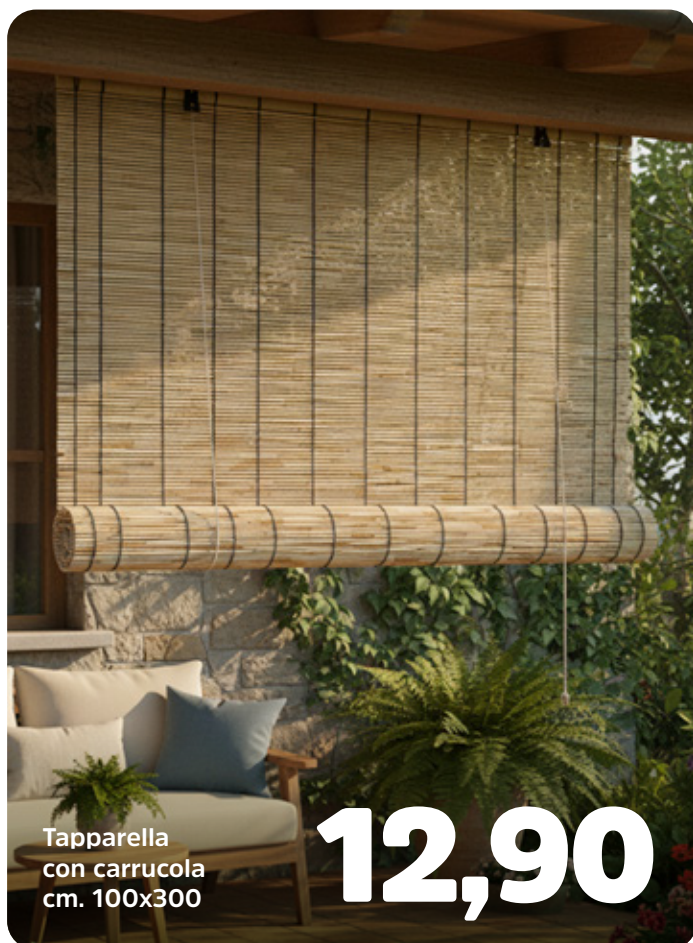

Tapparella
con carrucola
cm. 100x300

12,90