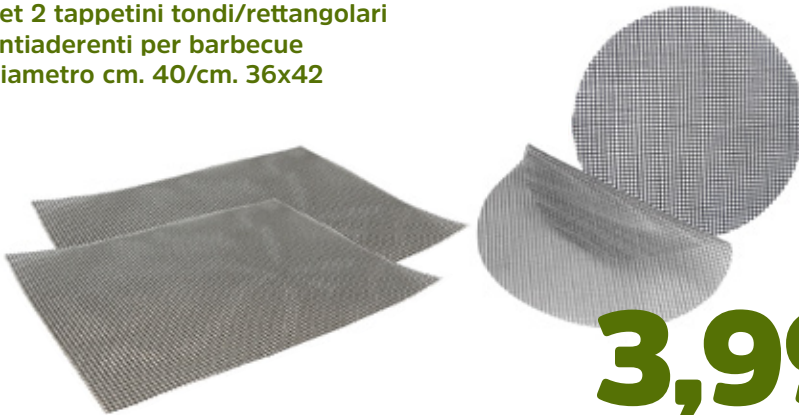

3,99

Ventaglio per barbecue
cm. 32x21