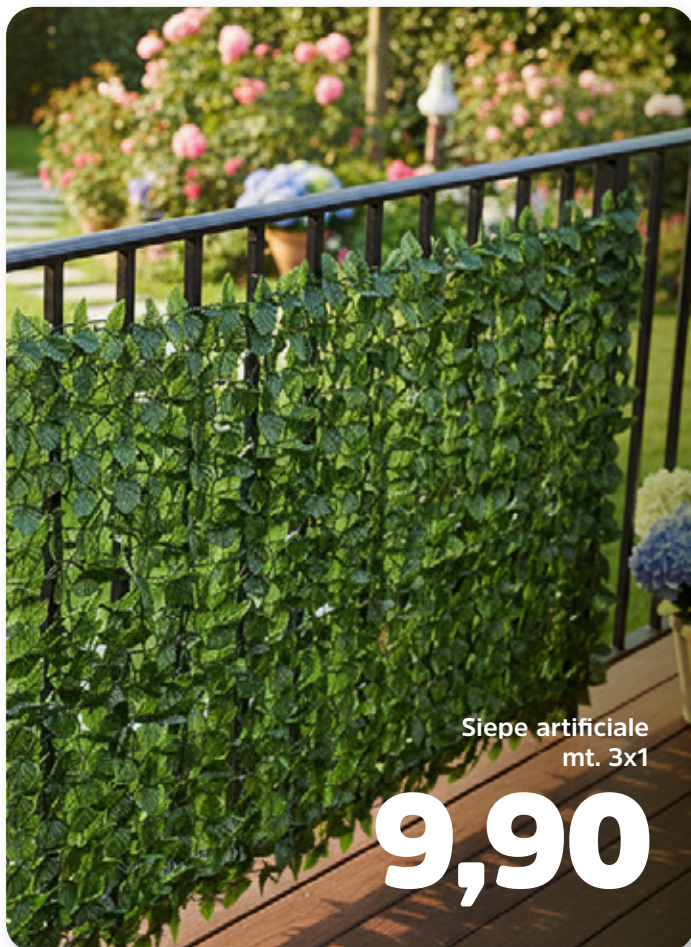

cm. 300x150

29,90

Tenda da sole
mt. 1,5x3
vari colori

9,90

Siepe artificiale
mt. 3x1

9,90

Vela
ombreggiante
quadrata
mt. 4x4
Verde

29,90