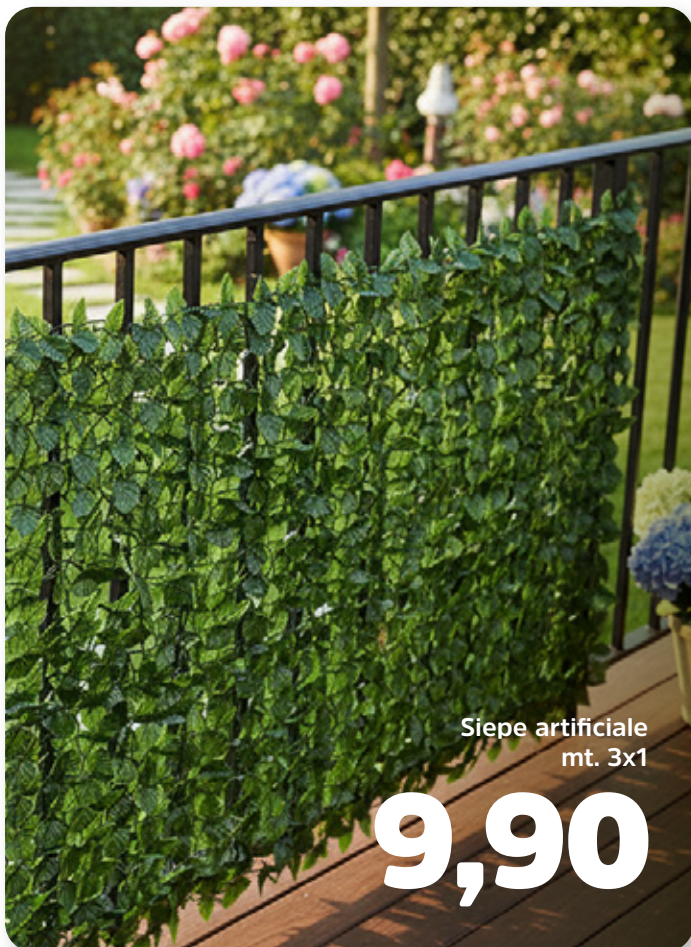

cm. 300x100

19,90

cm. 300x150

29,90

Tenda da sole
mt. 1,5x3
vari colori

9,90

Siepe artificiale
mt. 3x1

9,90