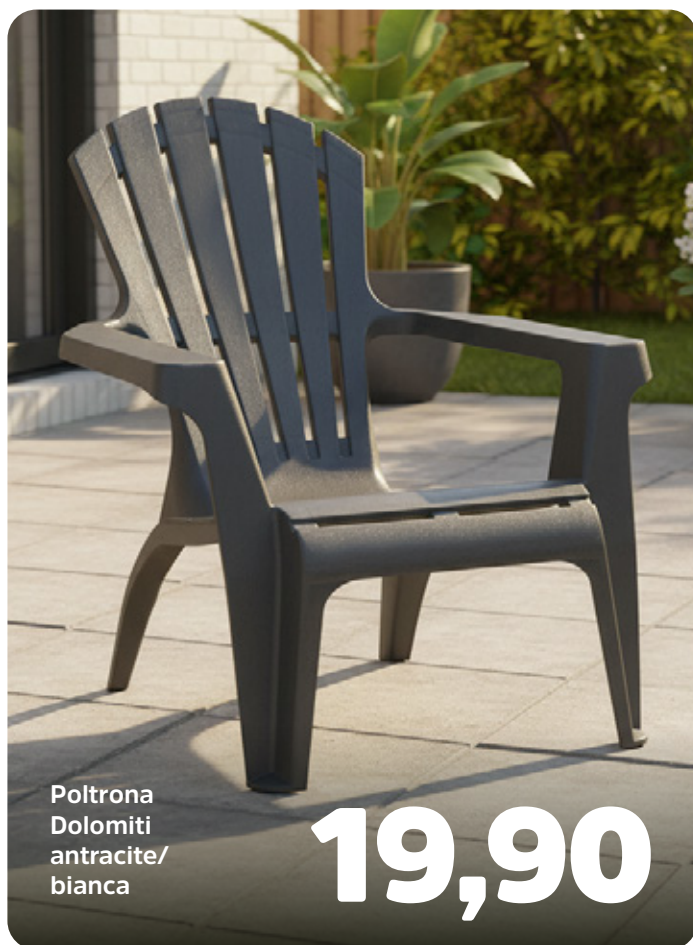

SOLO NEI PUNTI VENDITA ADERENTI

Sedia Kona
bianca

6,90

Sedia Kora
antracite
Rattan

8,90

Sedia richiudibile
Birki
bianca/antracite

9,90

Poltrona Tampa
bianca

21,90

Sdraio acciaio
e corda
Granada
cm. 165x65x114
blu/grigio/beige

19,50

Poltrona
Dolomiti
antracite/
bianca

19,90

Baule Alpha
antracite
cm. 118x59x57
lt. 340

34,90

Arella
plastificata
grigio