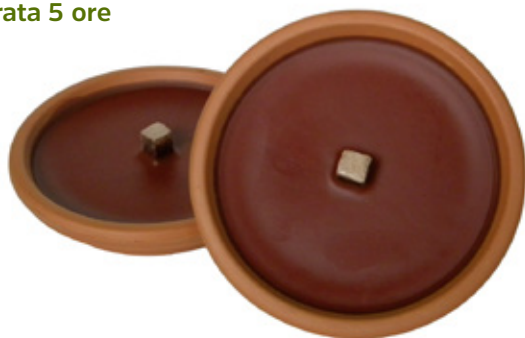

11,90

Lampada led per insetti
uso interno - 2x4W

8,99

Supporto per spirali
antizanzara + zampirone

1,99

Fiaccola alluminio
citronella - diametro cm. 11
durata 3 ore

0,59

Fiaccola alluminio
citronella - diametro cm. 14
durata 4 ore

1,19

Citronella in alluminio
diametro cm. 16,5x8

1,19

Fiaccola in terracotta
cera rossa
diametro cm. 17,5
durata 5 ore

2,99

Fiaccola coccio
diametro cm. 15,5
durata 4 ore

1,49

Fiaccola coccio
diametro cm. 11
durata 3 ore