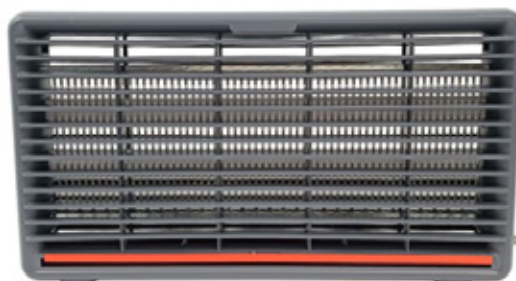

Lampada
anti zanzara

4,99

Lampada led per insetti
uso interno - 2x5W