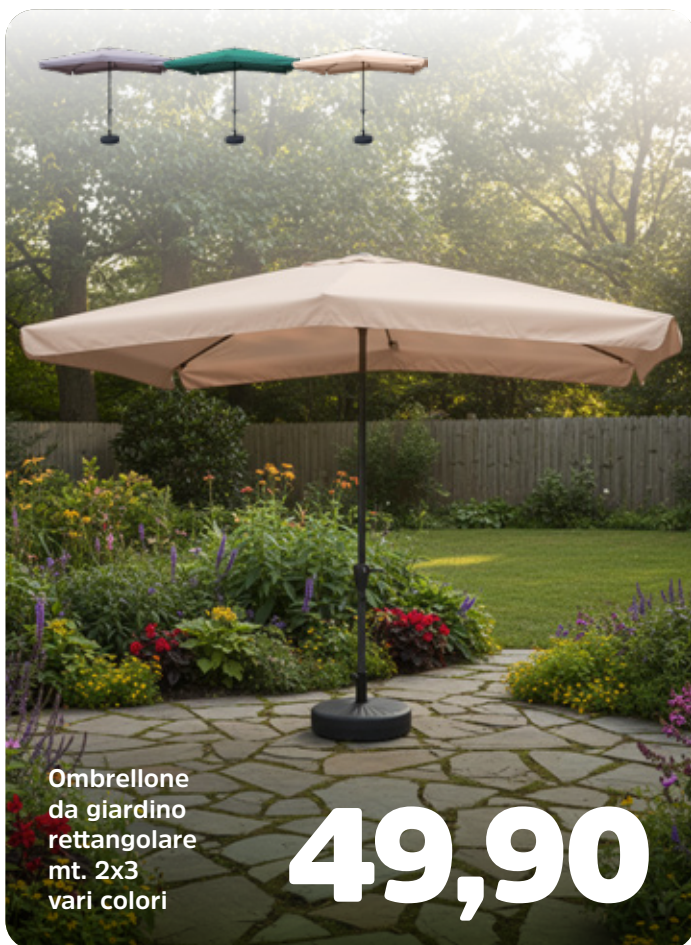

69,90

Ombrellone giardino
rettangolare
mt. 2x3
vari colori

29,90

Dondolo
da giardino
3 posti
bianco e verde

69,90

Poltrona
da esterno
con custodia
cm. 65x102x72
vari colori

SOTTOCOSTO
150 PZ. DISPONIBILI

79,90