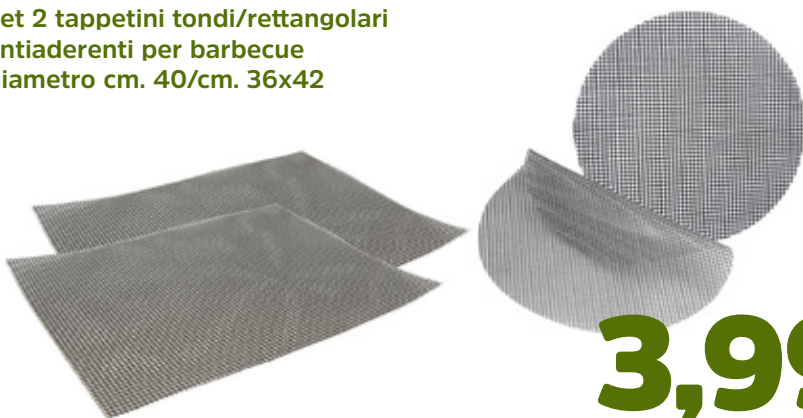

3,99

Ventaglio per barbecue
cm. 32x21