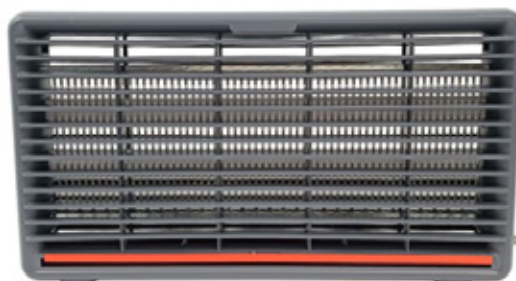

4,99

Lampada led per insetti
uso interno - 2x5W