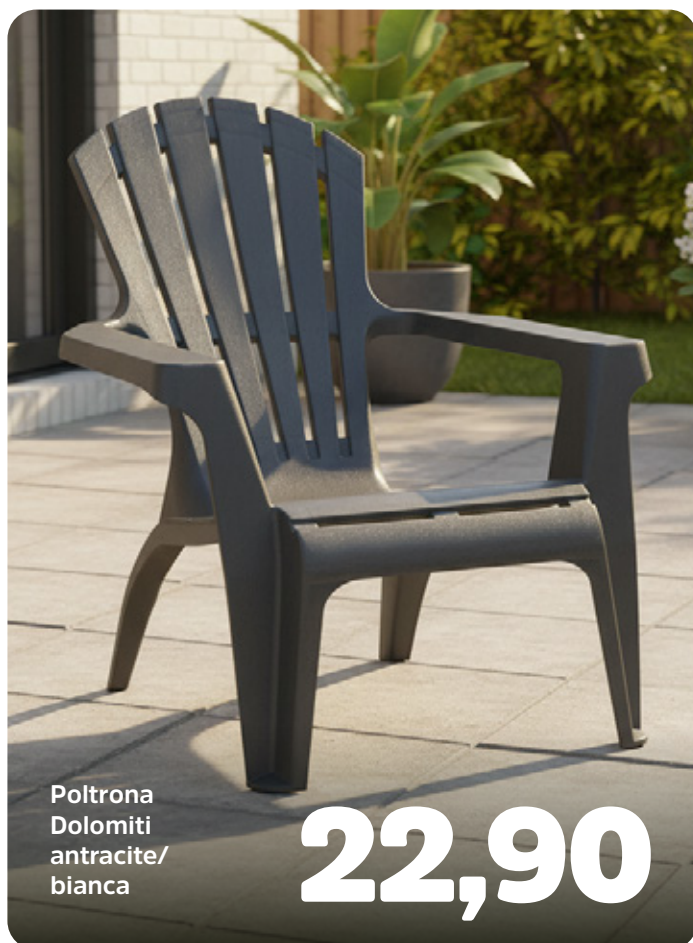

Poltrona
Dolomiti
antracite/
bianca

22,90