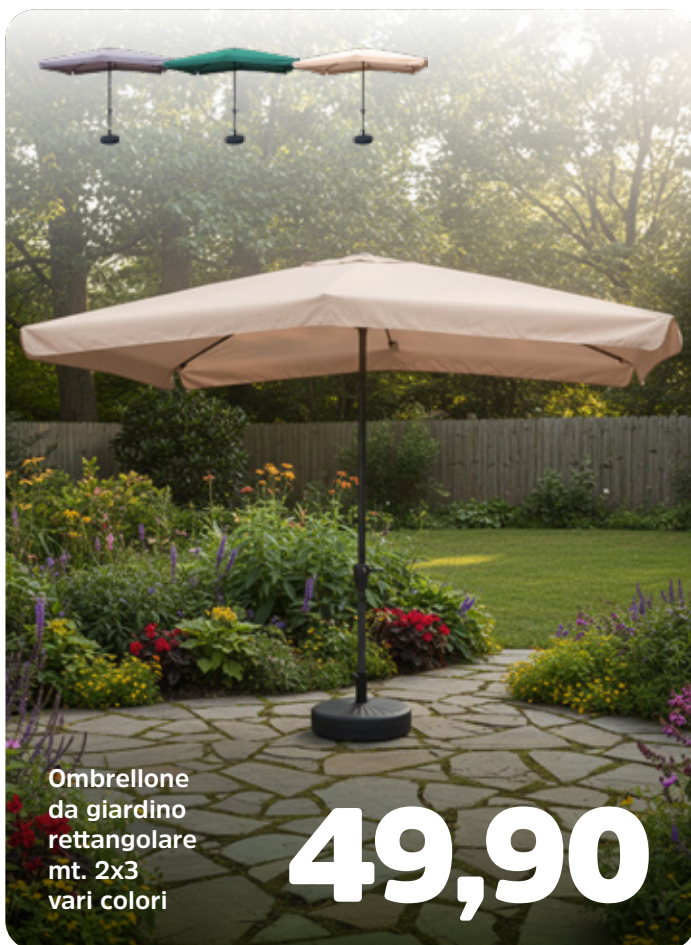

69,90

Ombrellone giardino
rettangolare
mt. 2x3
vari colori

39,90

Dondolo
da giardino
3 posti
bianco e verde

69,90

Poltrona
da esterno
con custodia
cm. 65x102x72
vari colori

99,90

Ombrellone
da giardino
rettangolare
mt. 2x3
vari colori

119,90

Giardino

OFFERTE VALIDE FINO AD
ESAURIMENTO SCORTE

SOLO CON
CARTA MIZZICA

Tavolo Faretto
bianco
cm. 101x68

24,90

Tavolo Faro
bianco
cm. 137x85

39,90