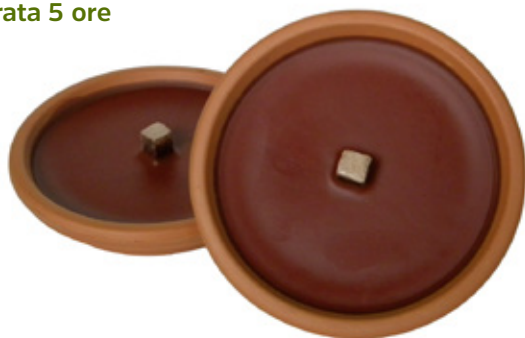

11,90

Lampada led per insetti
uso interno - 2x4W

8,99

Supporto per spirali
antizanzara + zampirone

1,99

Fiaccola alluminio
citronella - diametro cm. 11
durata 3 ore

0,99

Fiaccola alluminio
citronella - diametro cm. 14
durata 4 ore

1,19

Citronella in alluminio
diametro cm. 16,5x8

1,39

Fiaccola in terracotta
cera rossa
diametro cm. 17,5
durata 5 ore

2,99

Fiaccola coccio
diametro cm. 15,5
durata 4 ore

1,99

Fiaccola coccio
diametro cm. 11
durata 3 ore