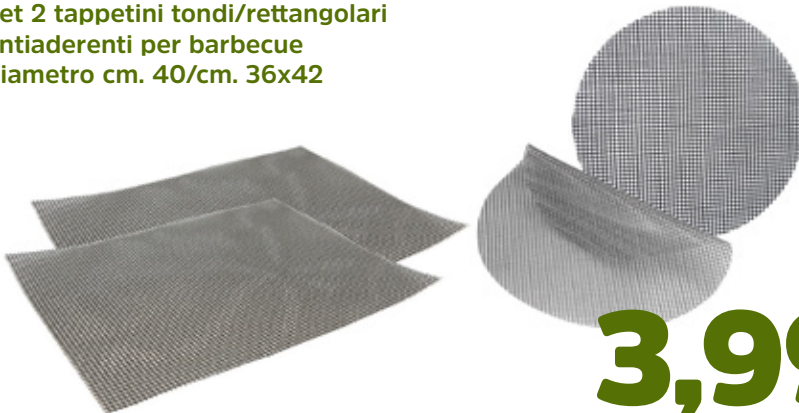

Set 2 tappetini tondi/rettangolari
antiaderenti per barbecue
diametro cm. 40/cm. 36x42

3,99